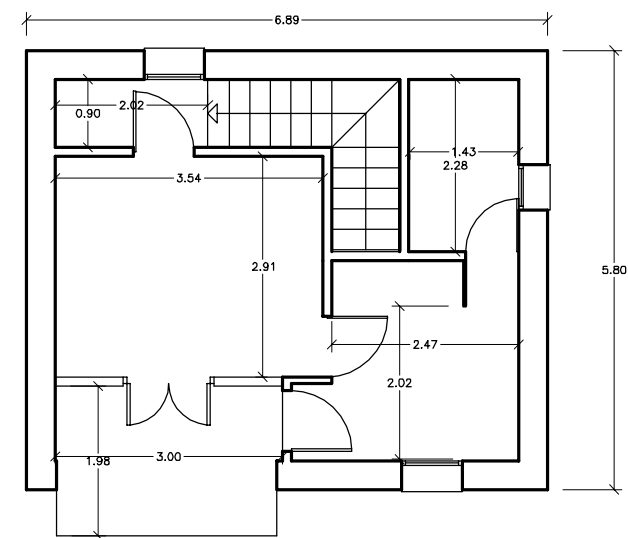

PLANTA BAJA

PLANTA ALTA

<b>PROYECTO BASICO VIVIENDA RURAL AISLADA</b>		
ACEQUIA DE LOS FRAILES, T.M. RONDA		
PROYECTO	ARQUITECTO:	JACK NEILSON
PLANTAS ACOTADAS		MARZO 2007
PROMOTOR:	WENDY ELIZABETH SMART	ESCALA 1:100
		PLANO N°: