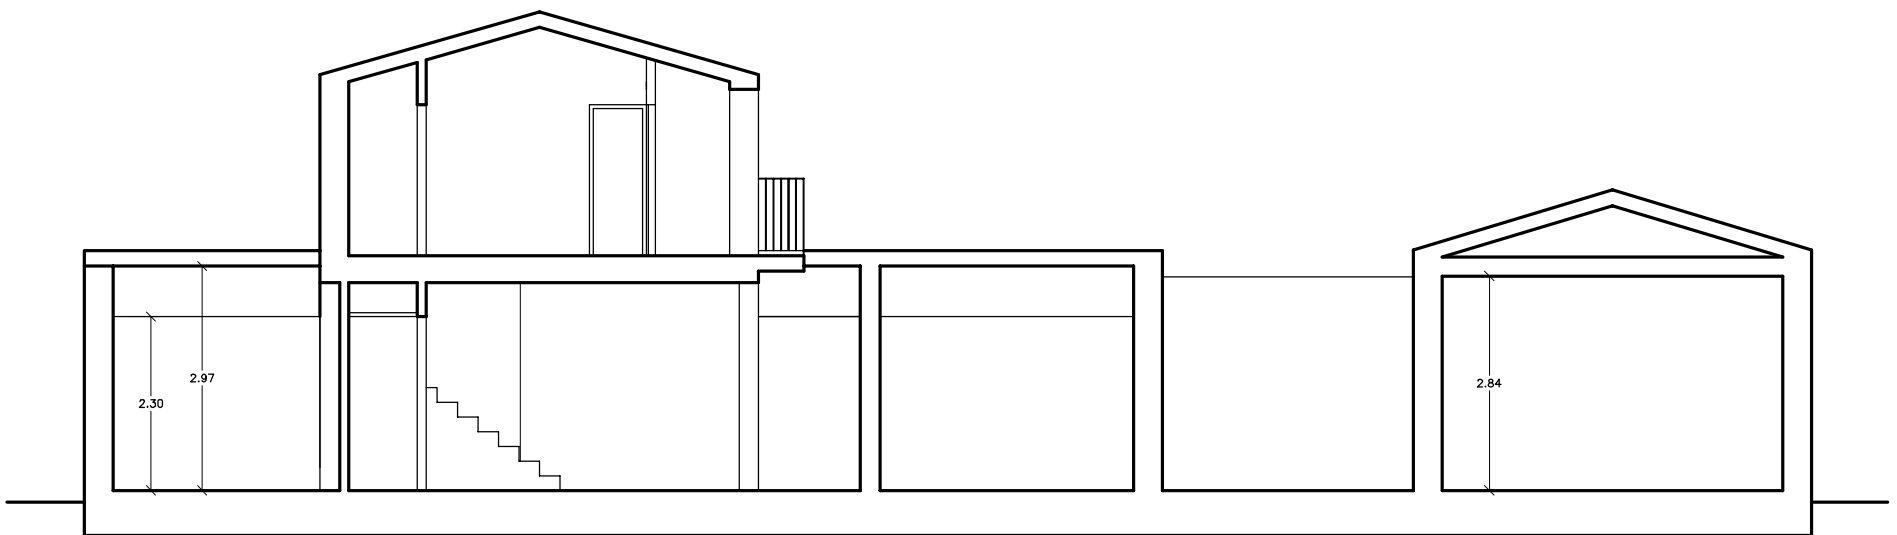

ALZADO SUR OESTE

SECCION B-B

ALZADO NOROESTE

<b>PROYECTO BASICO VIVIENDA RURAL AISLADA</b>		
ACEQUIA DE LOS FRAILES, T.M. RONDA		
PROYECTO	ARQUITECTO:	JACK NEILSON
ALZADO, SUR OESTE, NORTE, SECCION B-B		MARZO 2007
PROMOTOR:		ESCALA 1:100
WENDY ELIZABETH SMART		PLANO N°:
		<b>04</b>