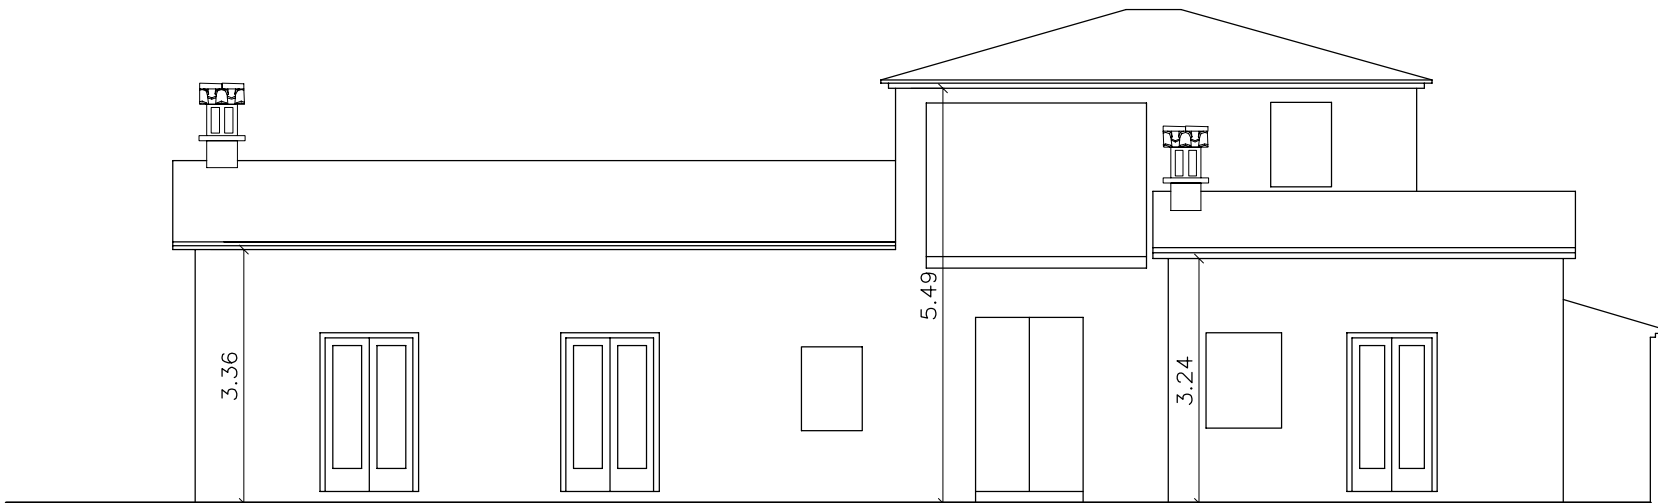

PLANTA ALTA

ALZADO SUR ESTE

SECCION A-A

ALZADO NOR ESTE

<b>PROYECTO BASICO VIVIENDA RURAL AISLADA</b>		
ACEQUIA DE LOS FRAILES, T.M. RONDA		
PROYECTO	ARQUITECTO:	JACK NEILSON
PLANTA ALTA, ALZADO SUR ESTE, ALZADO NOR ESTE, SECCION A-A		MARZO 2007
PROMOTOR:	ARQUITECTO:	ESCALA 1:100
WENDY ELIZABETH SMART		PLANO N°:
		<b>03</b>