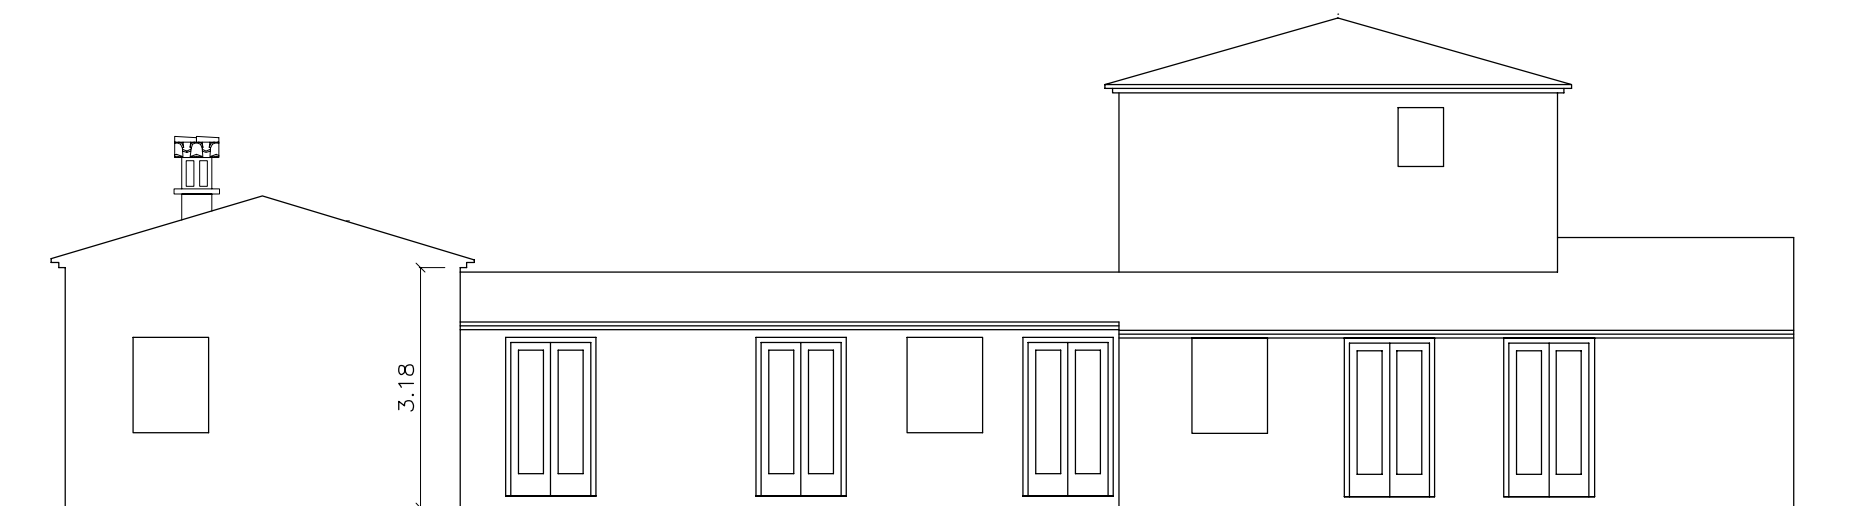

PLANTA ALTA

ALZADO SUR ESTE

SECCION A-A

ALZADO NOR ESTE

<b>PROYECTO BASICO VIVIENDA RURAL AISLADA</b>		
ACEQUIA DE LOS FRAILES, T.M. RONDA		
PROYECTO	ARQUITECTO:	JACK NEILSON
PLANTA ALTA, ALZADO SUR ESTE, ALZADO NOR ESTE, SECCION A-A		MARZO 2007
PROMOTOR:	ARQUITECTO:	ESCALA 1:100
WENDY ELIZABETH SMART		PLANO N°:
		<b>03</b>