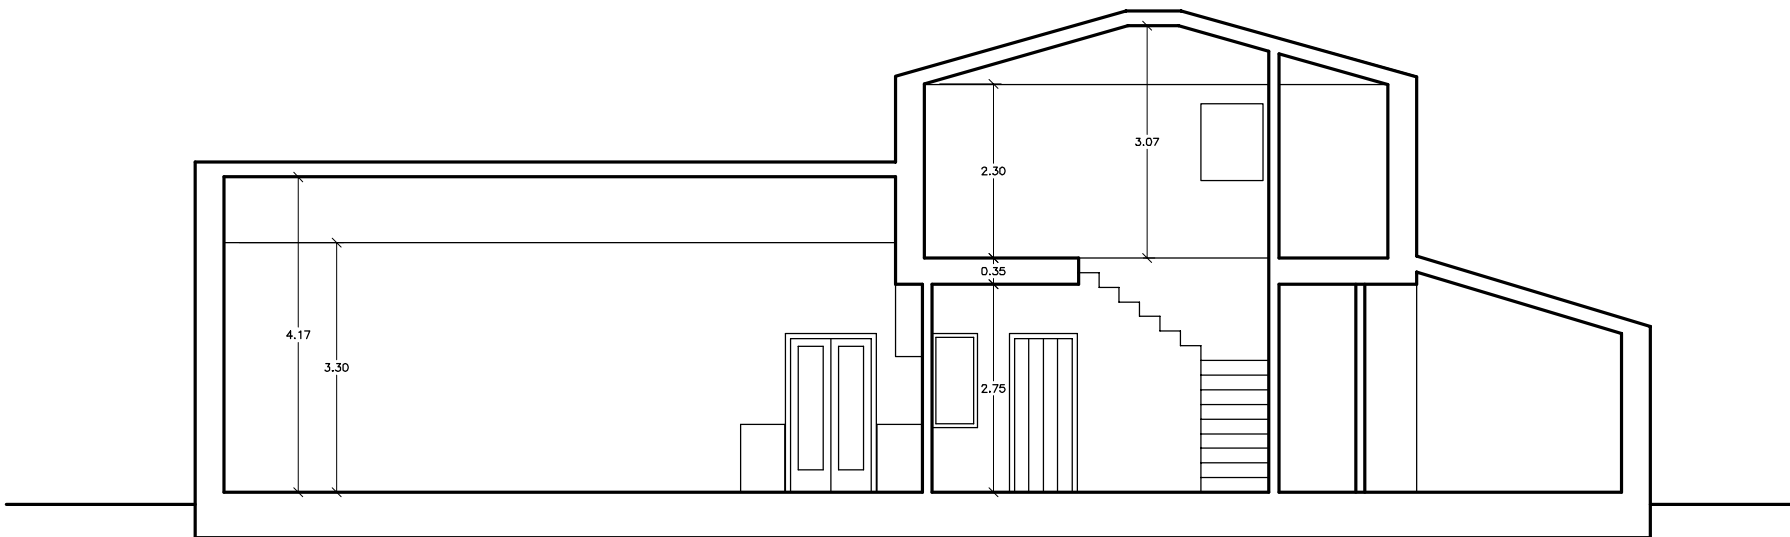

PLANTA ALTA

ALZADO SUR ESTE

SECCION A-A

ALZADO NOR ESTE

<b>PROYECTO BASICO VIVIENDA RURAL AISLADA</b>		
ACEQUIA DE LOS FRAILES, T.M. RONDA		
PROYECTO	ARQUITECTO:	JACK NEILSON
PLANTA ALTA, ALZADO SUR ESTE, ALZADO NOR ESTE, SECCION A-A		MARZO 2007
PROMOTOR:	ARQUITECTO:	ESCALA 1:100
WENDY ELIZABETH SMART		PLANO N°:
		<b>03</b>